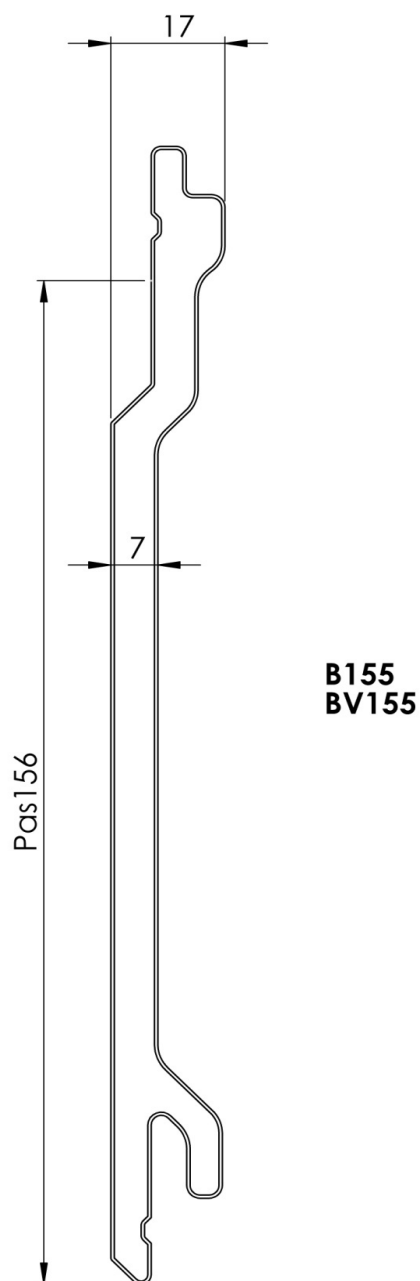

ESPACE CLAIR HABILLAGE FAÇADE

CARACTÉRISTIQUES TECHNIQUES

	BARDAGE	ACCESSOIRES
Épaisseur parois	9 mm	1 à 2,5 mm
Pas	155 mm	-
Épaisseur	9 mm	-
Matière	pvc expansé	pvc expansé
Aspect	élégie	élégie
Avis technique	2,2/11-1452_V1	2,2/11-1452_V1

ESPACE CLAIR HABILLAGE FAÇADE

COUPES DE PROFILÉS LAME DE BARDAGE

ESPACE CLAIR HABILLAGE FAÇADE

COUPES DE PROFILÉS PROFILÉS COMPLÉMENTAIRES

ESPACE CLAIR HABILLAGE FAÇADE

COUPES DE PROFILÉS CORNIÈRES & FIXATIONS