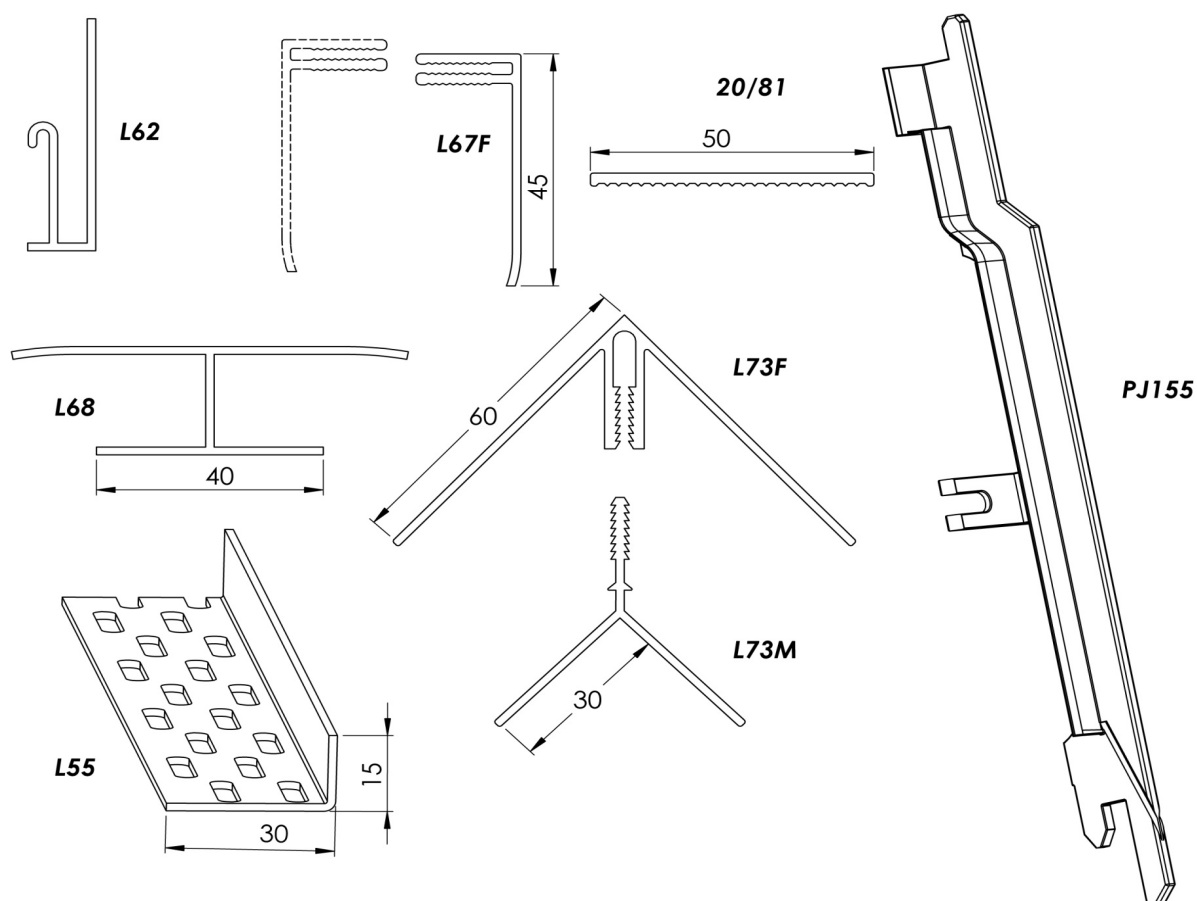

ESPACE CLAIR HABILLAGE FAÇADE

CARACTÉRISTIQUES TECHNIQUES

	BARDAGE	ACCESSOIRES
Épaisseur parois	9 mm	1 à 2,5 mm
Pas	155 mm	-
Épaisseur	9 mm	-
Matière	pvc expansé	pvc expansé
Aspect	élégie	élégie
Avis technique	2,2/11-1452_V1	2,2/11-1452_V1

ESPACE CLAIR HABILLAGE FAÇADE

COUPES DE PROFILÉS LAME DE BARDAGE

ESPACE CLAIR HABILLAGE FAÇADE

COUPES DE PROFILÉS PROFILÉS COMPLÉMENTAIRES

ESPACE CLAIR HABILLAGE FAÇADE

COUPES DE PROFILÉS CORNIÈRES & FIXATIONS