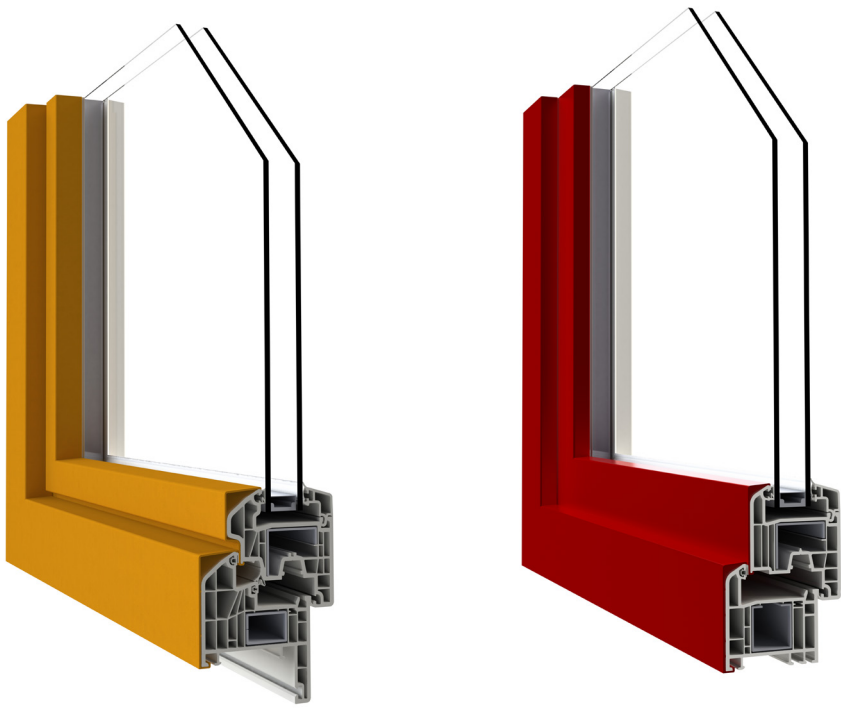

PRESTIGIO ALU & IN'ALPHA70 ALU

- Sistema con cartellina in alluminio posizionabile esternamente con aggancio meccanico al profilo; in aggiunta alle soluzioni cartelline In'Alpha70 Alu abbiamo progettato le Prestigio Alu con geometria semicomplanare
- Nuovo fermavetro squadrato che segue le linee moderne ed essenziali del profilo e delle cartelline
- Ottime prestazioni termiche ed acustiche seppur con un ingombro ridotto di anta e telaio
- Soluzione che permette di personalizzare l'estetica esterna creando uno stile unico e perfettamente integrabile al contesto architettonico e cromatico dell'edificio Verniciabile in tutti i colori RAL, con possibilità di riprodurre gli effetti metallici

TIPOLOGIE COSTRUTTIVE